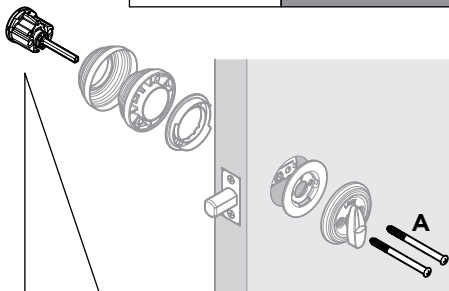

Thick Door Kit
28731 / 03

Flat surface

Superficie plana
Surface plane

Remove clip

Quitte la grapa
Enlever le circlip

B